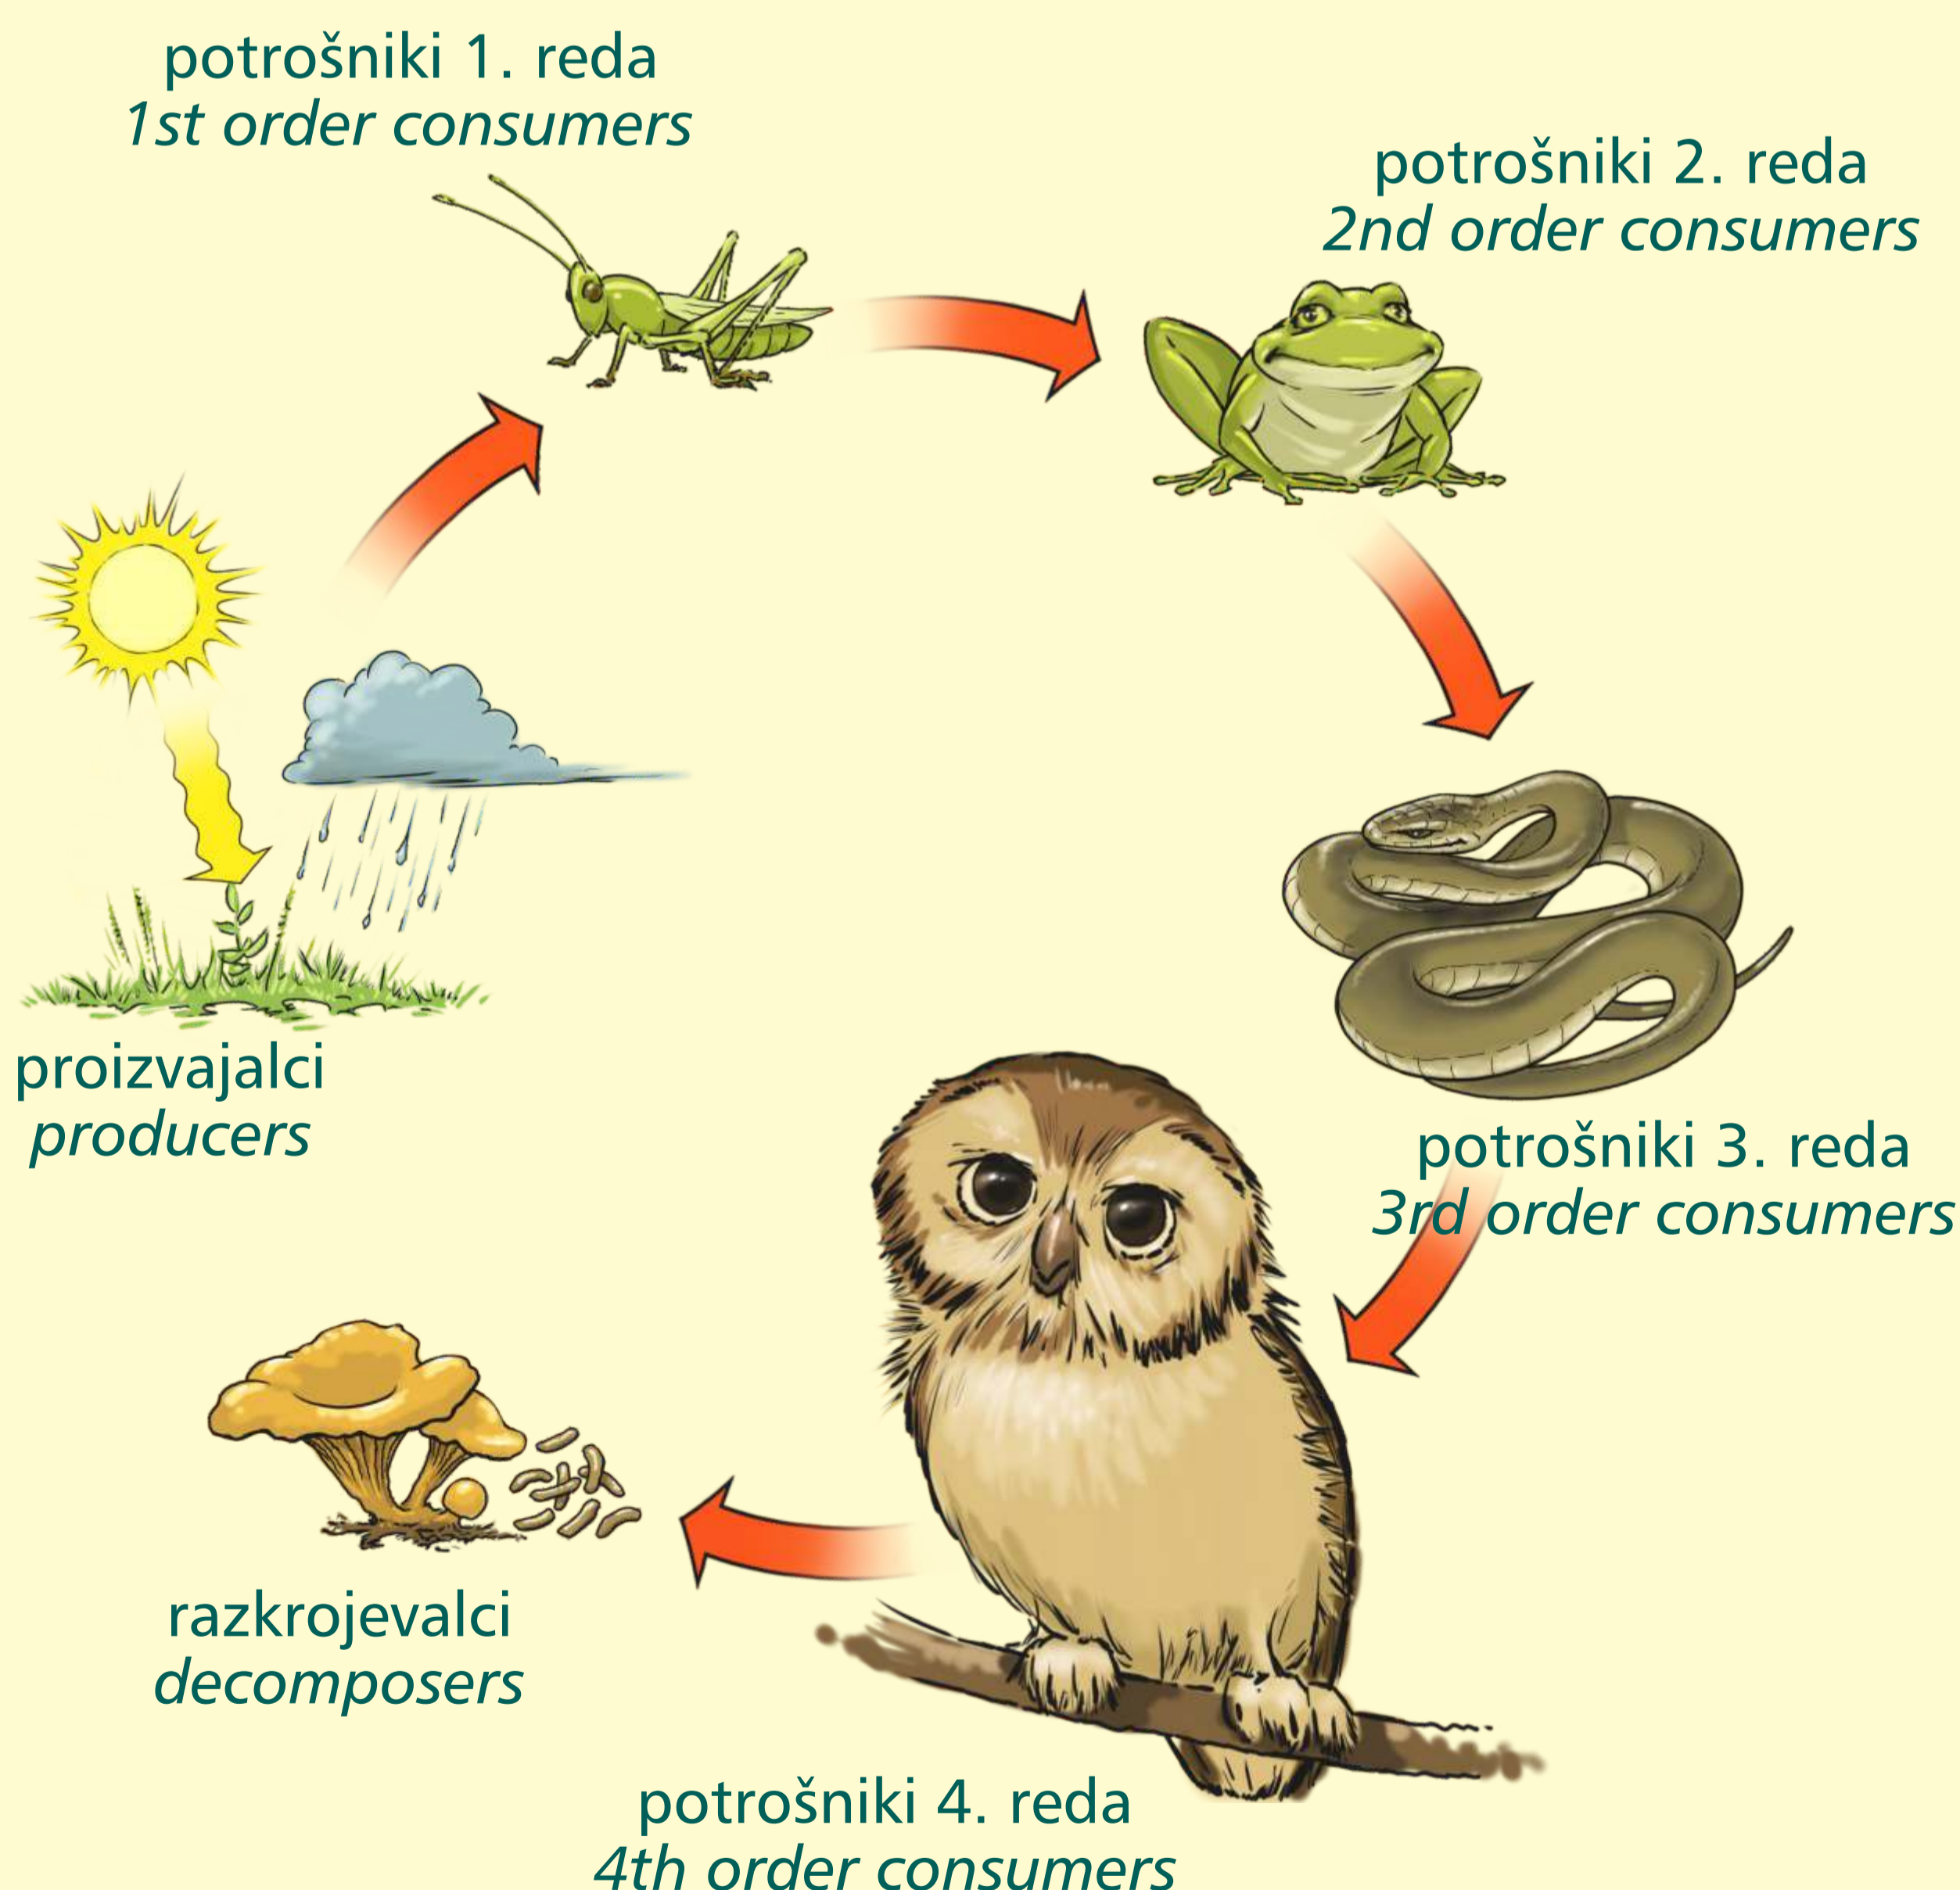

Prijavitelj Celjsko gozdarsko društvo in partnerji:

Operacijo sofinancira: